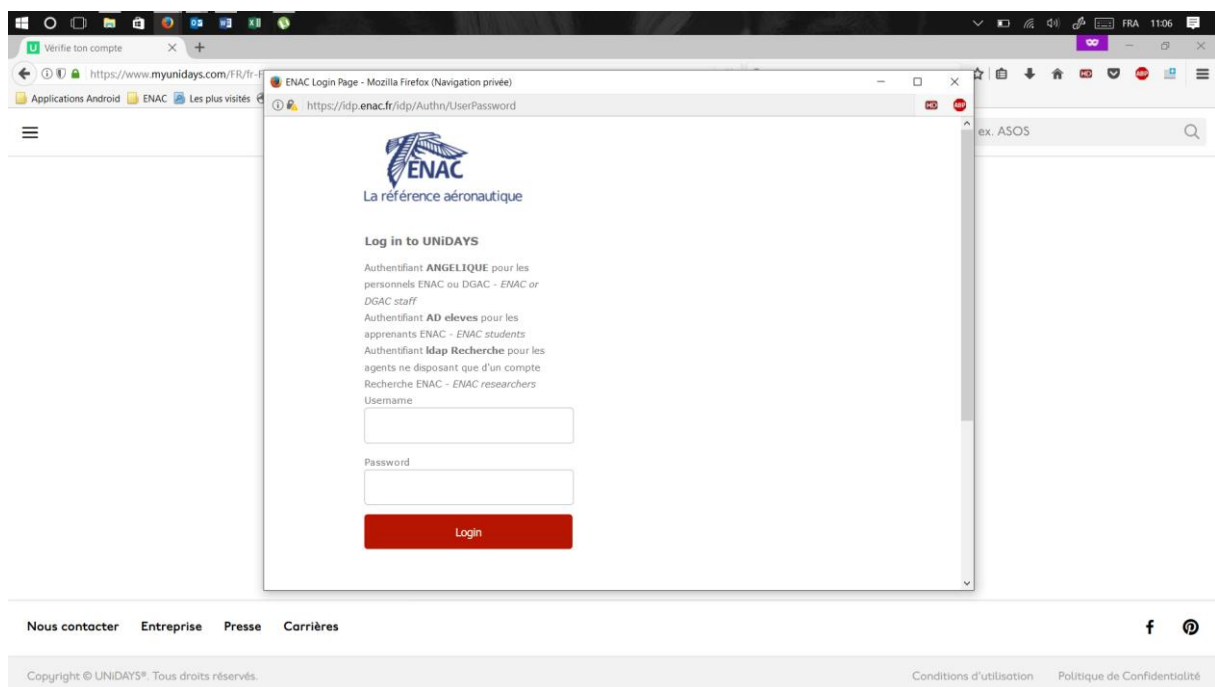

Attention, l'adresse alumni.enac.fr n'est pas reconnue en tant qu'adresse étudiante... Il faut donc cliquer sur « Essayer une autre méthode »

Vérifie ton compte

UNiDAYS

p. ex. ASOS

Vérifie ton compte

ENAC

(Toulouse, Midi-Pyrénées)

Indique-nous ton adresse e-mail personnelle
ENAC afin que nous puissions t'envoyer un lien de vérification.

Adresse e-mail universitaire personnelle

Confirme ton e-mail universitaire

[Envoyer un e-mail](#)

[Essayer une autre méthode](#)

[J'étudie ailleurs](#)

[Assistance](#)

Appuyer sur « Lancer le portail » (Il peut y avoir des problèmes pour le certificat de sécurité, vous pouvez ajouter une exception pour avoir quand même accès à la page)