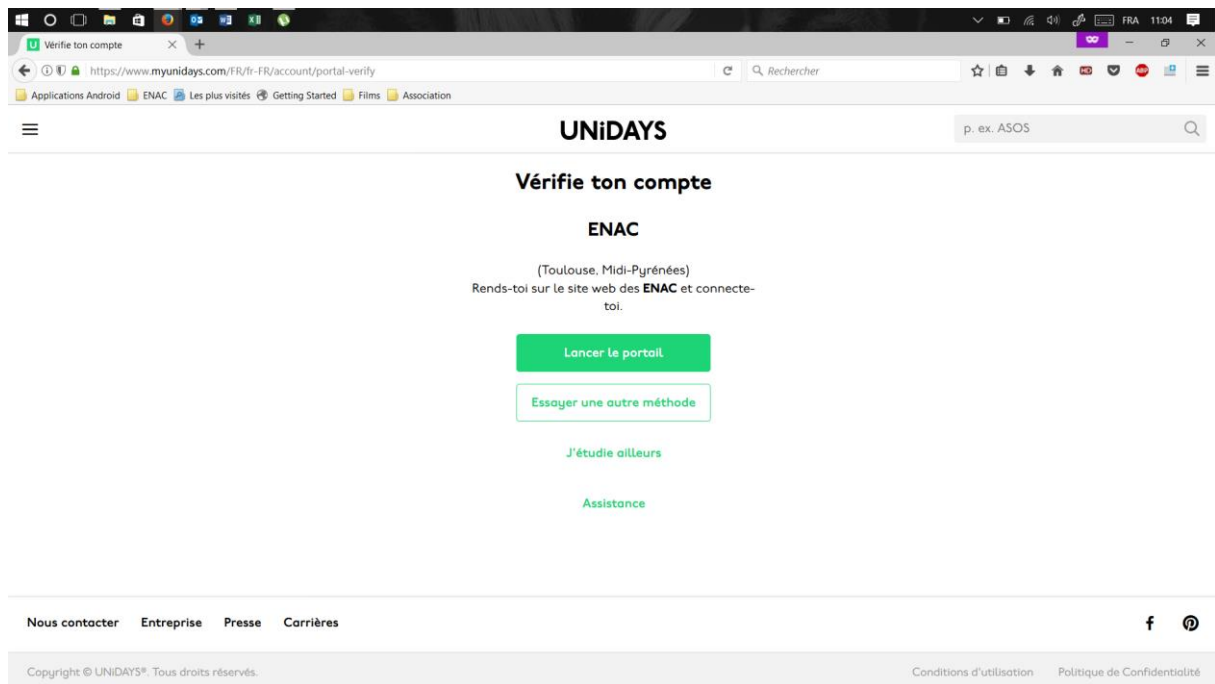

Attention, l'adresse alumni.enac.fr n'est pas reconnue en tant qu'adresse étudiante... Il faut donc cliquer sur « Essayer une autre méthode »

Vérifie ton compte

UNiDAYS

p. ex. ASOS

Vérifie ton compte

ENAC

(Toulouse, Midi-Pyrénées)

Indique-nous ton adresse e-mail personnelle
ENAC afin que nous puissions t'envoyer un lien de vérification.

Adresse e-mail universitaire personnelle

Confirme ton e-mail universitaire

[Envoyer un e-mail](#)

[Essayer une autre méthode](#)

[J'étudie ailleurs](#)

[Assistance](#)

Appuyer sur « Lancer le portail » (Il peut y avoir des problèmes pour le certificat de sécurité, vous pouvez ajouter une exception pour avoir quand même accès à la page)