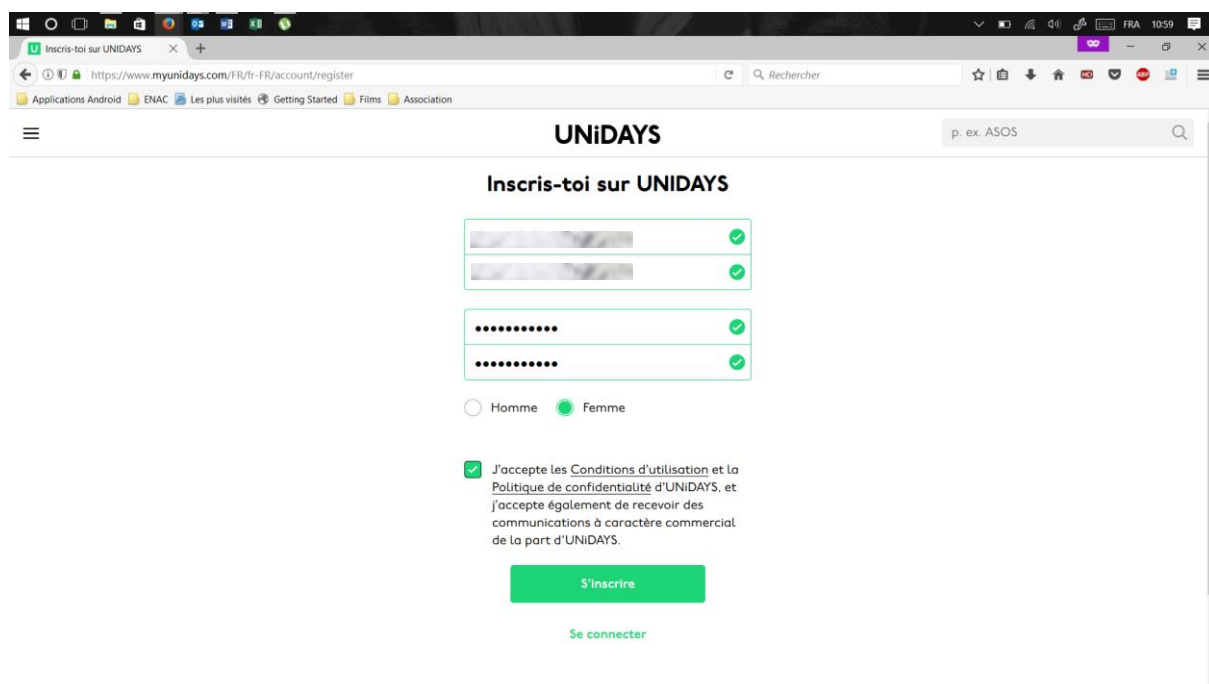

Partenariat ENAC – UniDays

<https://www.myunidays.com/FR/fr-FR?p=AQI>

Cliquer sur « s'inscrire »

Vérifie ton compte

UNiDAYS

p. ex. ASOS

Vérifie ton compte

[Blurred field] ✓

[Blurred field] ✓

ENAC ✓

Aéronautique ✓

Année 2

3 années

[Continuer](#)

[Tu ne trouves pas ton établissement ?](#)

[Tu ne viens pas de France ?](#)